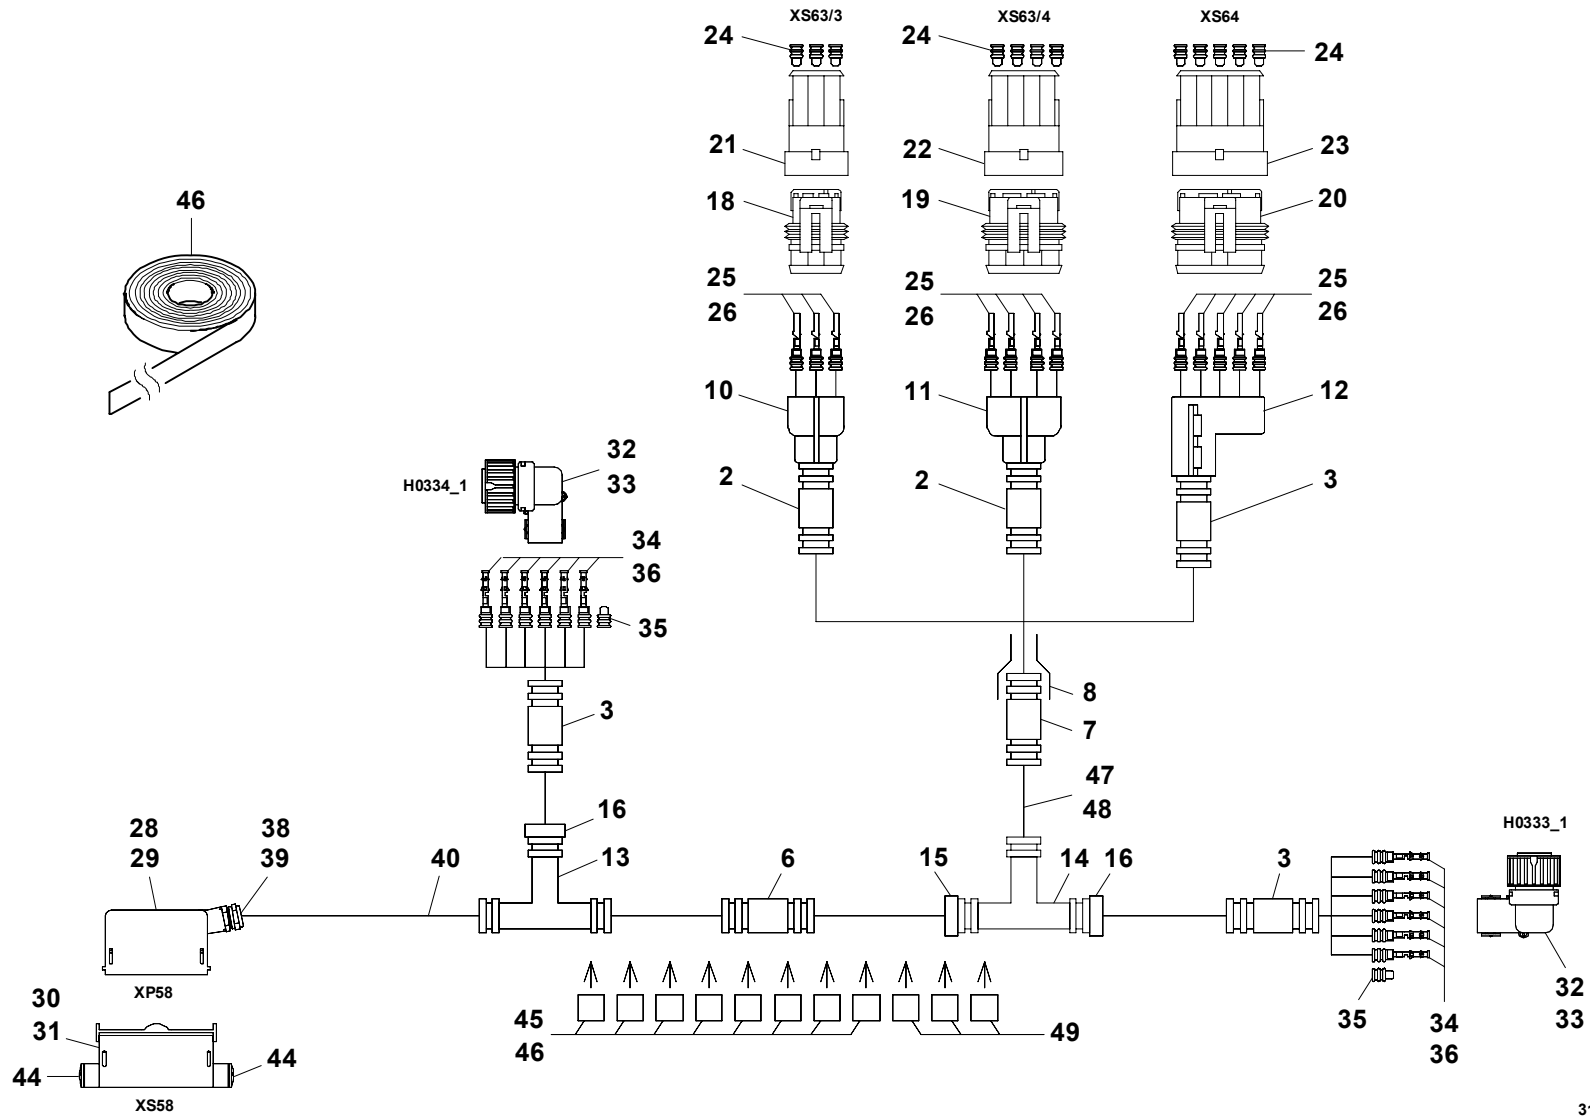

KABELBAUM ROB 1
CABLE HARNESS ROB 1

BILDTAFEL
PICTORIAL DISPLAY

09.11

3184450-ETL D

1/2

GMK 6400
BE 506
G 801

GROVE

KABELBAUM ROB 1
CABLE HARNESS ROB 1

BILDTAFEL
PICTORIAL DISPLAY

09.11

3184450-ETL D

2/2

**GMK 6400
BE 506
G 801**